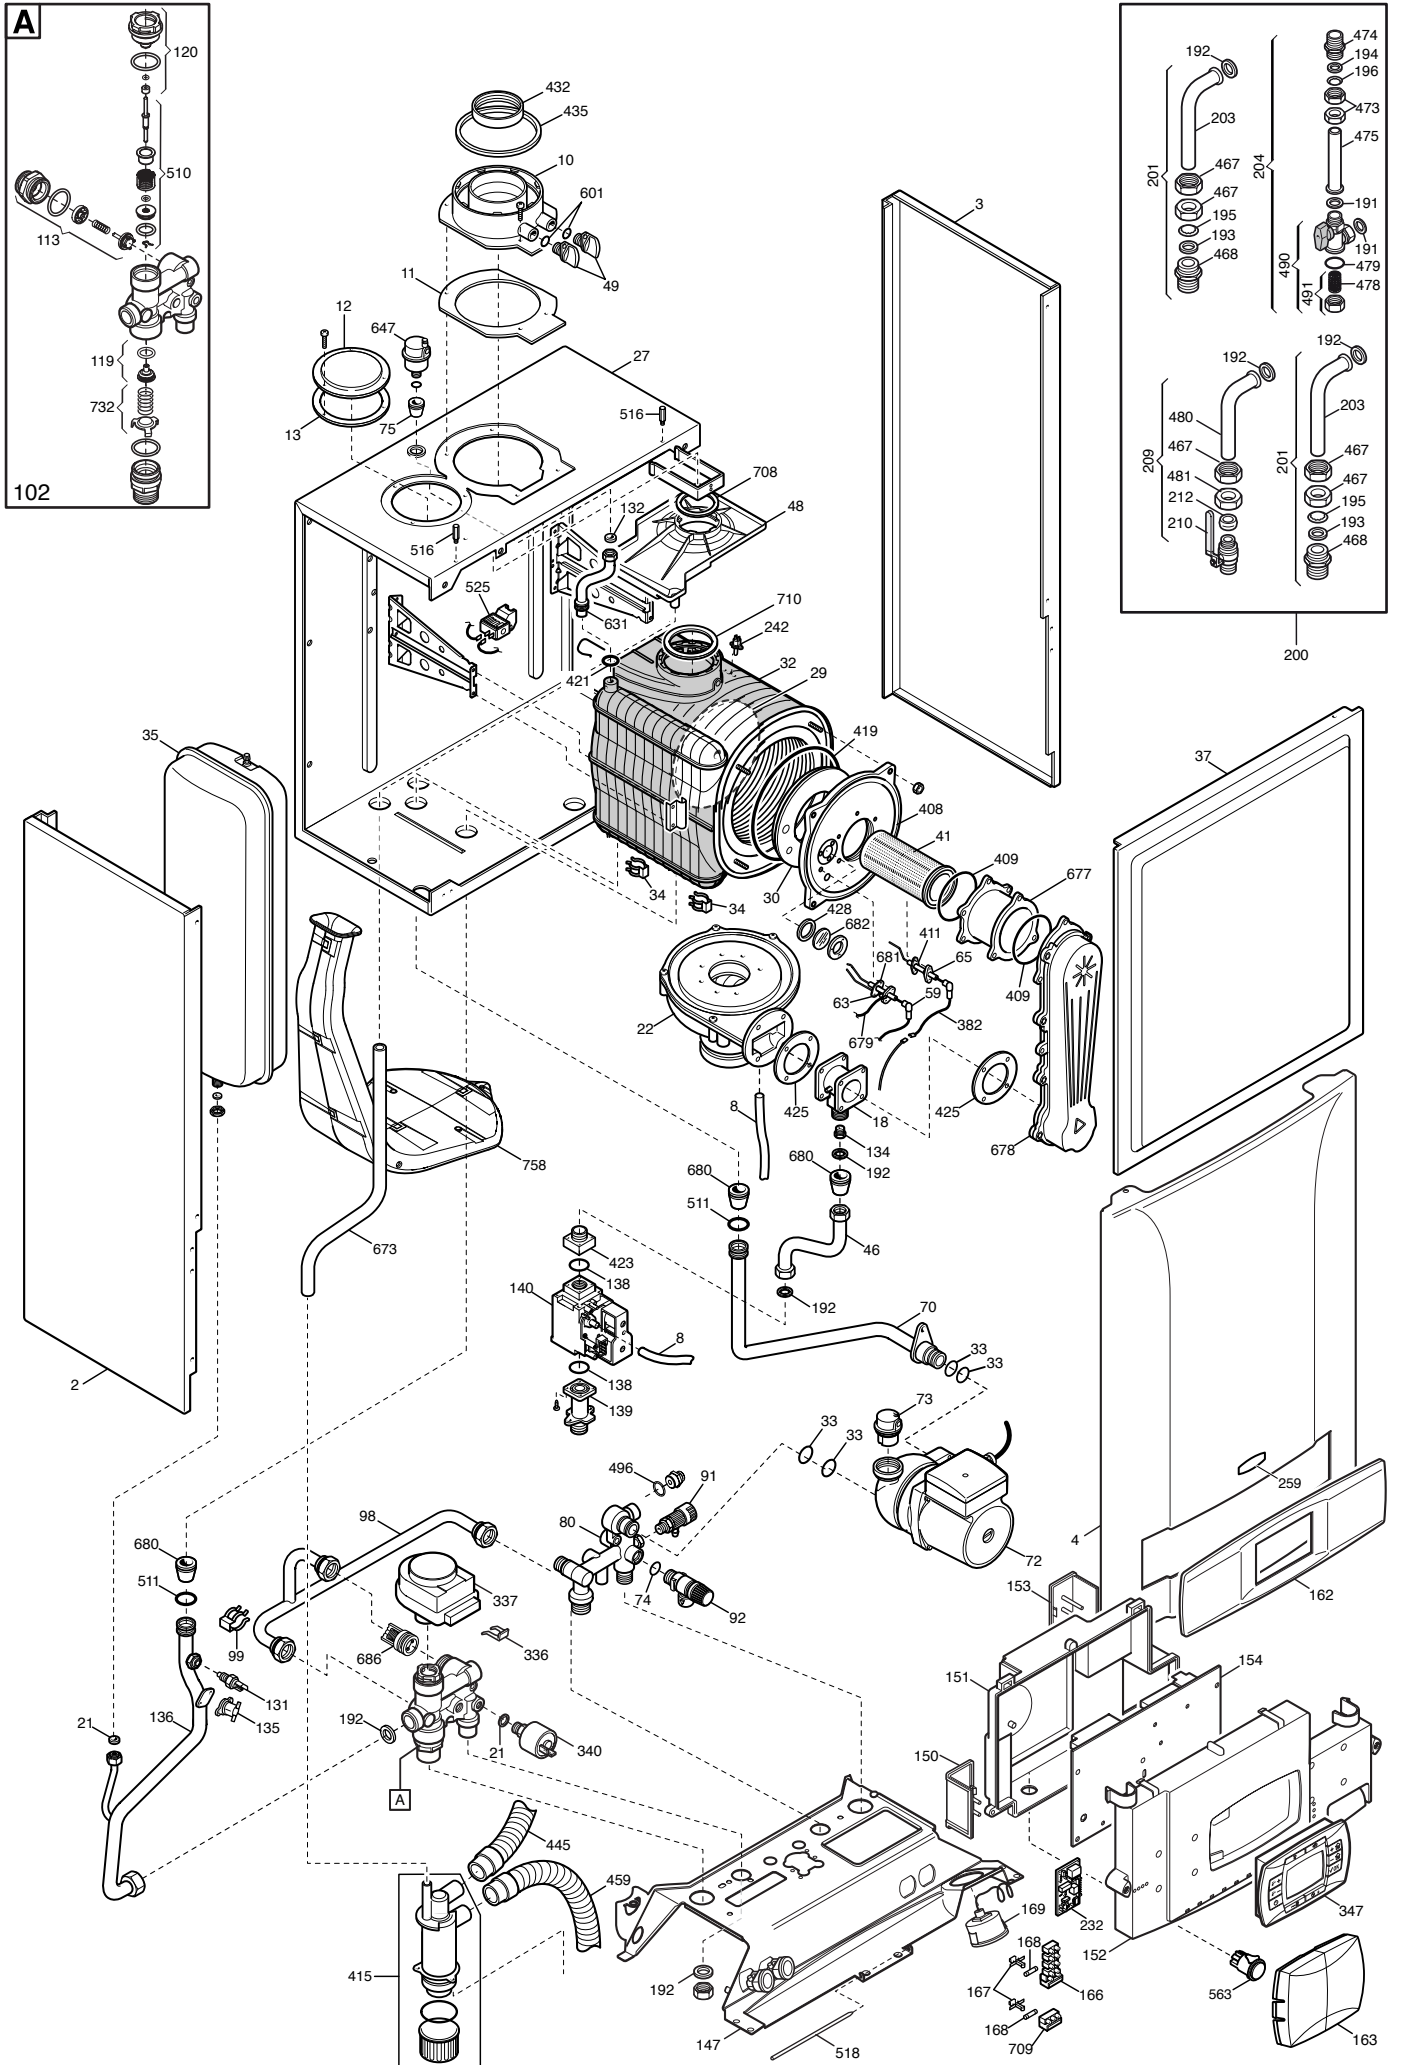

Pos	Code	Description code	HLB458283581 LUNA3 C. MAX HT280	HLB458283580 LUNA3 C. MAX HT280	HLB456333582 LUNA3 COMF HT 330	HLB456333581 LUNA3 COMF HT 330	HLB456333580 LUNA3 COMF HT 330	HLB456283582 LUNA3 COMF HT 280	HLB456283581 LUNA3 COMF HT 280	HLB456283580 LUNA3 COMF HT 280	HLB456243581 LUNA3 COMF HT 240	HLB456243580 LUNA3 COMF HT 240	HLB455283580 LUNA3 COMF HT 1.280	HLB455243580 LUNA3 COMF HT 1.240	HLB455123580 LUNA3 COMF HT 1.120	To serial number	From serial number	Intercha ngeable:
999	8513240	CABLE POWER V3V/GV/PUMP	•	•	•	•	•	•	•	•	•	•	•	•	•			
999	8513250	CABLE REMOTE CONTROL	•	•	•	•	•	•	•	•	•	•	•	•	•			
999	8513260	CABLE CONN. ZONE VALVE	•	•	•	•	•	•	•	•	•	•	•	•	•			
999	8513270	CABLE HOUSEHOLD/PCB	•	•	•	•	•	•	•	•	•	•	•	•	•			

Tab 296